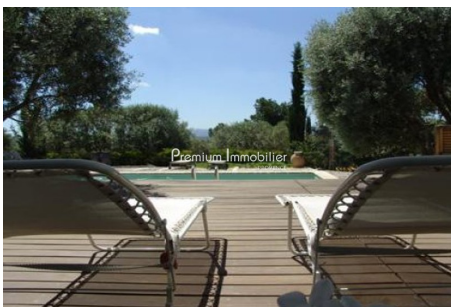

Premium Immobilier Provence - 35 av de la grande Begude - 13770 Venelles

Tél: 04 42 50 05 63 - contact@premium-villas-provence.com

RCS Aix 524105707 - Document non contractuel - Barème de prix disponible sur notre site internet