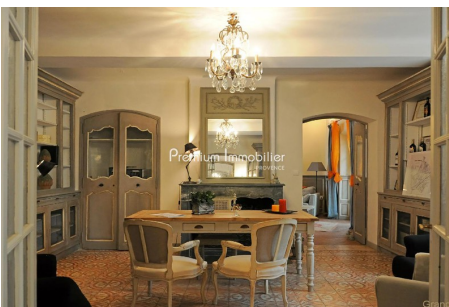

Premium Immobilier Provence - 35 av de la grande Begude - 13770 Venelles

Tél: 04 42 50 05 63 - contact@premium-villas-provence.com

RCS Aix 524105707 - Document non contractuel - Barème de prix disponible sur notre site internet