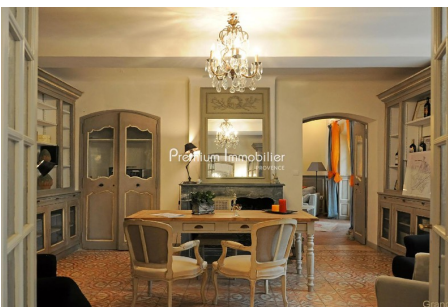

Premium Immobilier Provence - 35 av de la grande Begude - 13770 Venelles

Tél: 04 42 50 05 63 - contact@premium-villas-provence.com

RCS Aix 524105707 - Document non contractuel - Barème de prix disponible sur notre site internet