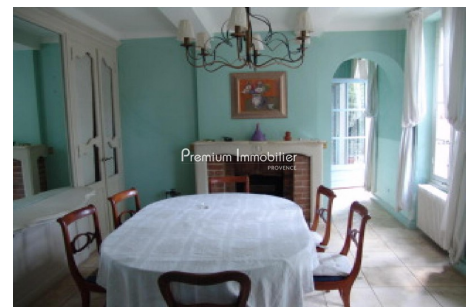

Premium Immobilier Provence - 35 av de la grande Begude - 13770 Venelles

Tél: 04 42 50 05 63 - contact@premium-villas-provence.com

RCS Aix 524105707 - Document non contractuel - Barème de prix disponible sur notre site internet