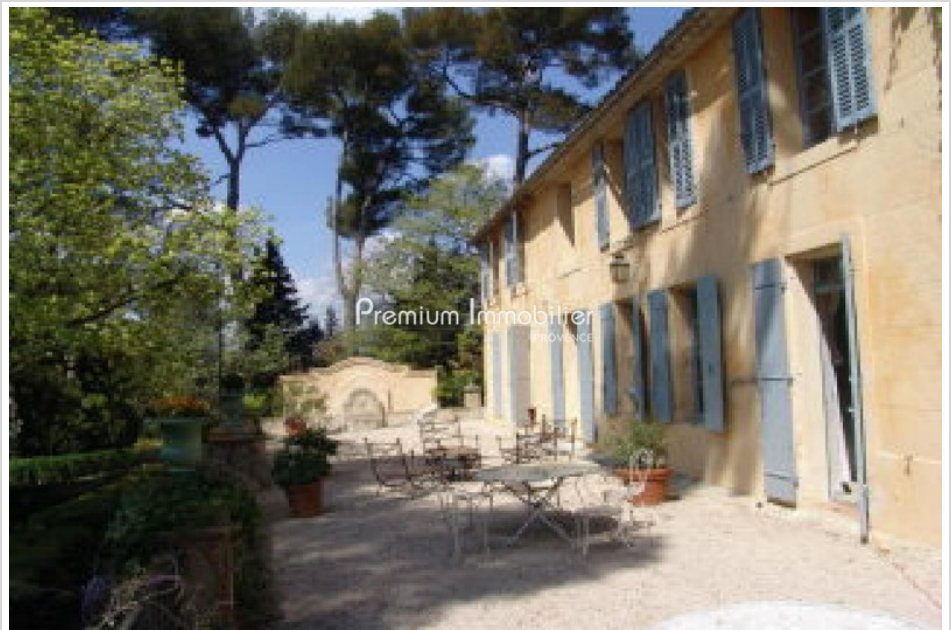

A partir de 9 000 € / semaine

Location saisonnière maison

9 pièces

Surface : 400 m²

Surface terrain : 10000 m²

Prestations :

Piscine

7 chambres

Maison Aix-en-Provence

Très belle propriété composée de deux bâtisses anciennes rénovées dont une bergerie située sur un parc de 1 hectare avec piscine de 16x5 m. De par son emplacement à proximité immédiate d'Aix en Provence, cette propriété est idéale pour des personnes recherchant le calme ainsi qu'un logement de caractère, proche des complexes culturels et sportifs de la ville d'Aix en Provence.