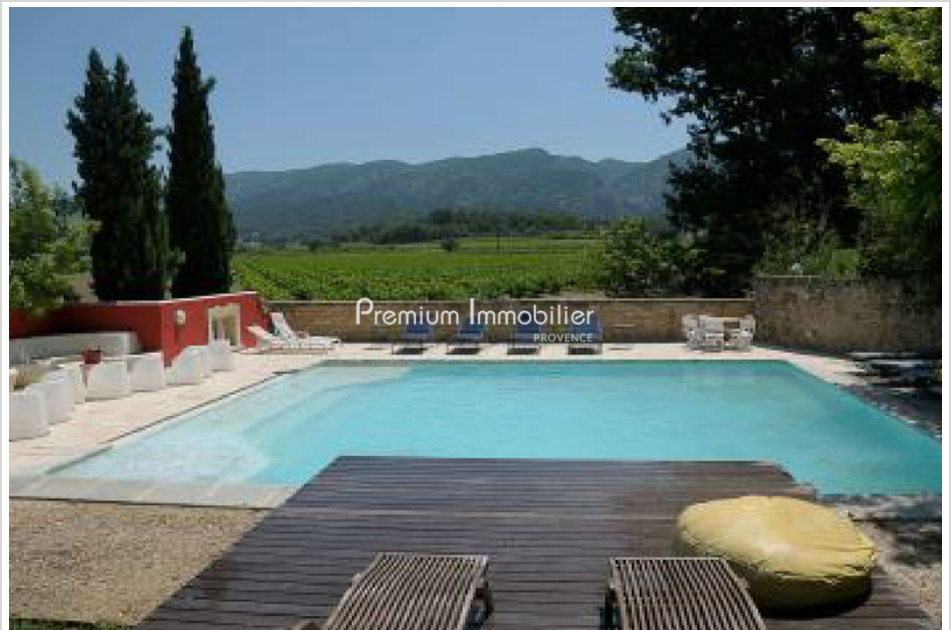

6 800 €

Location saisonnière maison

12 pièces

Surface : 600 m<sup>2</sup>

Surface terrain : 40000 m<sup>2</sup>

Prestations :

Piscine

8 chambres

## Maison Oppède

Au cœur du Lubéron, superbe bastide XIX<sup>e</sup> ombragée par de magnifiques arbres centenaires au milieu de plusieurs hectares de vignes. La demeure très vaste et confortable est décorée avec goût, humour et poésie. Les lieux invitent résolument à la décontraction et au plaisir : de vastes pièces, une grande salle-à-manger d'été, un bar, une belle piscine de 100m<sup>2</sup>, un terrain de boules. L'endroit est idéal pour plusieurs familles recherchant confort et espace au cœur des plus beaux paysages du Lubéron.