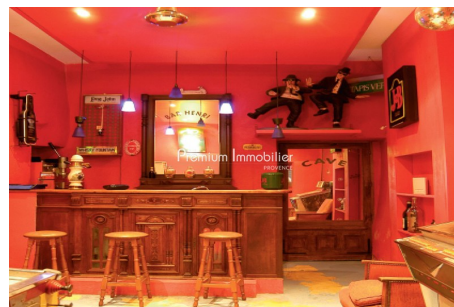

Premium Immobilier Provence - 35 av de la grande Begude - 13770 Venelles

Tél: 04 42 50 05 63 - contact@premium-villas-provence.com

RCS Aix 524105707 - Document non contractuel - Barème de prix disponible sur notre site internet